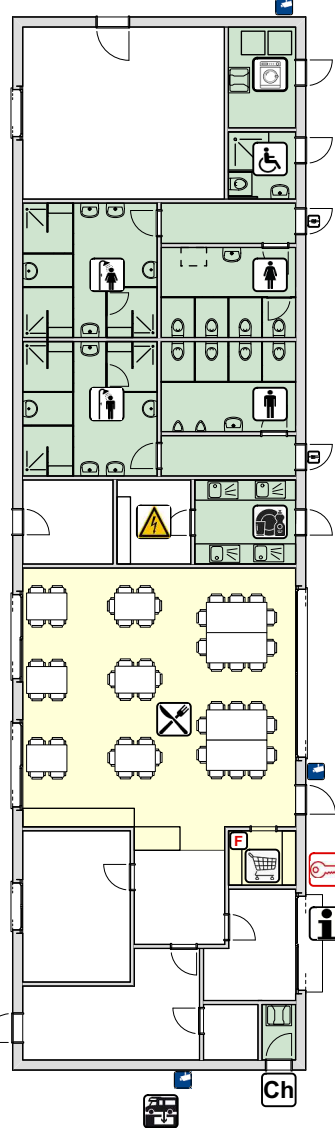

Willkommen Bienvenue Benvenuti Welcome

faro living GmbH

**CHECK IN** →

Montag	Dienstag-Freitag	Samstag-Sonntag
10:00-11:30	10:00-11:30	10:00-11:30
13:30-14:00	13:30-14:00	13:30-17:45
	16:00-17:45	19:30-21:00
	19:30-21:00	