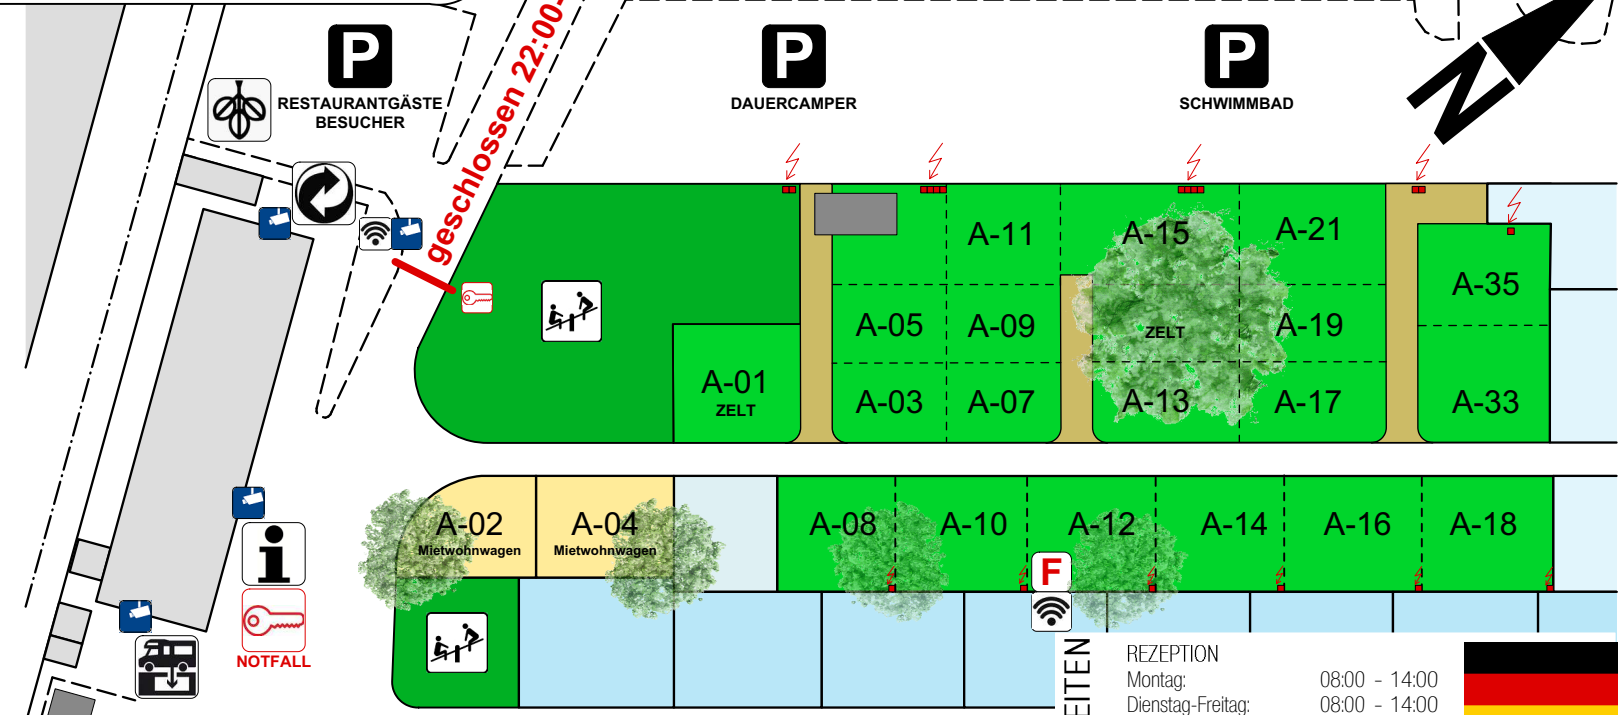

JURAWEG

- GLAS & ALU 300m
- DEFI 150m
- BAD 150m

geschlossen 22:00-07:00

faro living GmbH
Juraweg 21, 5070 Frick

tel +41 62 871 37 00
web www.campingfrick.ch
mail info@campingfrick.ch

CF-Tourist:
Tourist%5070

Betriebsgebäude
und Zufahrt sind
Videoüberwacht

ÖFFNUNGSZEITEN

REZEPTION	Montag:	08:00 - 14:00	
	Dienstag-Freitag:	08:00 - 14:00	
		16:00 - 21:00	
	Samstag, Sonntag:	08:00 - 21:00	
RESTAURANT	Montag:	08:00 - 14:00	KÜCHE (Bestellung)
	Dienstag-Freitag:	08:00 - 14:00	
		16:00 - 22:00	11:30 - 13:15
	Samstag, Sonntag:	08:00 - 22:00	11:30 - 13:15
			18:00 - 19:30