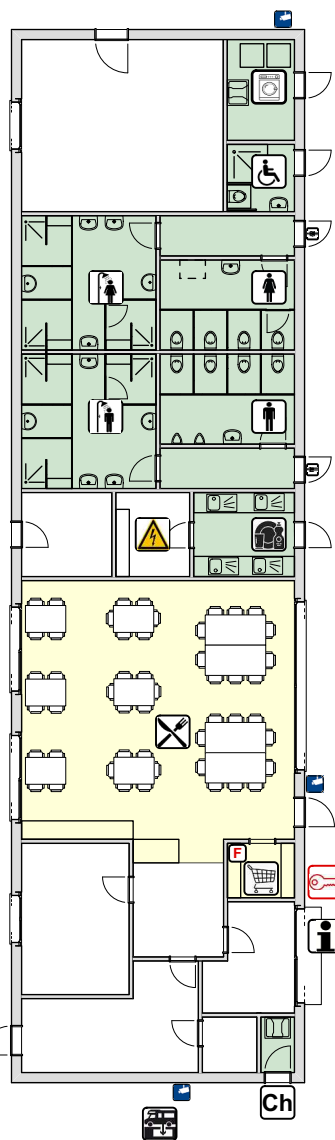

Willkommen Bienvenue Benvenuti Welcome

faro living GmbH

CHECK IN →

Maandag	Dinsdag-Vrijdag	Zaterdag-Zondag
10:00 - 1:30	10:00 - 1:30	10:00 - 1:30
13:30 - 1:40	13:30 - 1:40	13:30 - 1:45
	16:00 - 1:45	19:30 - 2:00
	19:30 - 2:00	

← **CHECK OUT**

11:00

JURAWEG

GLAS & ALUMINIUM 300m

DEFIBRILLATOR 150m

ZWEMBAD 150m

gesloten 22:00-07:00

P
RESTAURANTGASTEN
BEZOEKERS