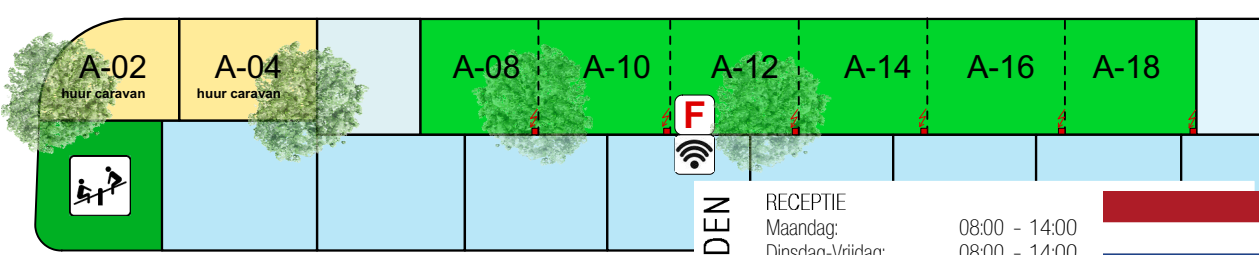

faro living GmbH
Juraweg 21, 5070 Frick

tel +41 62 871 37 00
web www.campingfrick.ch
mail info@campingfrick.ch

CF-Tourist:
Tourist%5070

Reception vragen
Ask reception
Vraag de receptie
Demandez à la réception
Chiedi alla reception

operatie gebouw
en toegang zijn
camera bewaking

OPENINGSTIJDEN

RECEPTIE		
Maandag:	08:00 - 14:00	
Dinsdag-Vrijdag:	08:00 - 14:00	
	16:00 - 21:00	
Zaterdag,Zondag	08:00 - 21:00	
RESTAURANT		KEUKEN(bestellen)
Maandag:	08:00 - 14:00	11:30 - 13:15
Dinsdag-Vrijdag:	08:00 - 14:00	11:30 - 13:15
	16:00 - 22:00	18:00 - 19:30
Zaterdag,Zondag:	08:00 - 22:00	11:30 - 13:15
		18:00 - 19:30