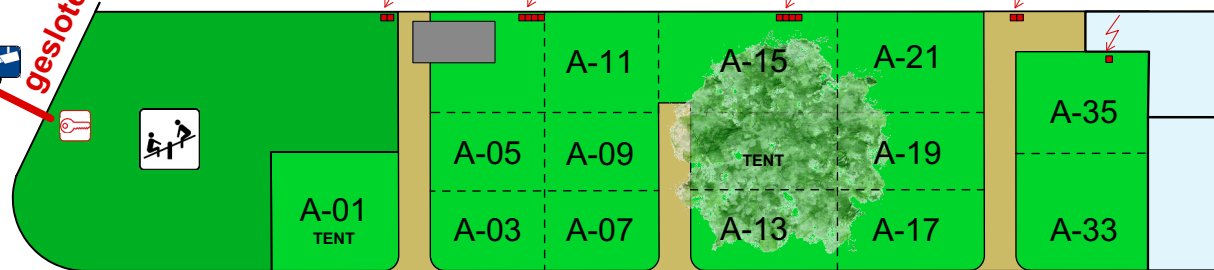

faro living GmbH
Juraweg 21, 5070 Frick

tel +41 62 871 37 00
web www.campingfrick.ch
mail info@campingfrick.ch

CF-Tourist:
Tourist%5070

Reception vragen
Ask reception
Vraag de receptie
Demandez à la réception
Chiedi alla reception

operatie gebouw
en toegang zijn
camera bewaking

OPENINGSTIJDEN

RECEPTIE		
Maandag:	08:00 - 14:00	
Dinsdag-Vrijdag:	08:00 - 14:00	
	16:00 - 21:00	
Zaterdag,Zondag	08:00 - 21:00	
RESTAURANT		KEUKEN(bestellen)
Maandag:	08:00 - 14:00	11:30 - 13:15
Dinsdag-Vrijdag:	08:00 - 14:00	11:30 - 13:15
	16:00 - 22:00	18:00 - 19:30
Zaterdag,Zondag:	08:00 - 22:00	11:30 - 13:15
		18:00 - 19:30